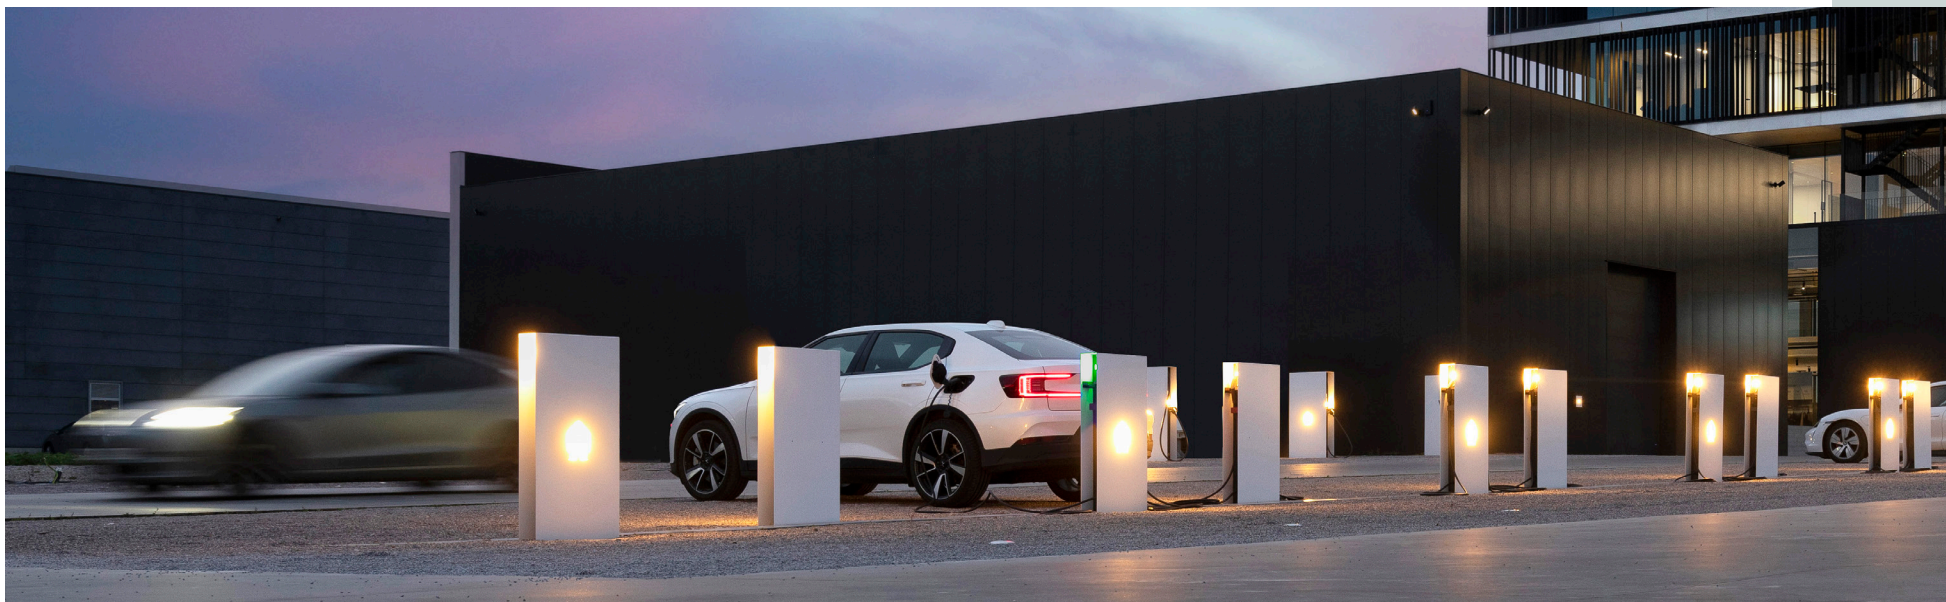

Eenvoudig beheer met ons handige dashboard

Het uitgebreide dashboard waarmee je alles beheert, maakt het eenvoudig om je hele vloot en oplaadinfrastructuur in de gaten te houden. Bestuurders behouden dan weer controle over hun laadsessies met de Smappee App.

Eenvoudig ontgrendelen en betalen

Het starten van een laadsessie met Smappee is net zo eenvoudig als tot drie tellen. Je plugt in om het laden te starten, je scant de QR-code en je betaalt met je kaart. Of je gebruikt de Smappee Smart Charge kaart of andere gangbare oplaadkaarten en RFID-tokens.

Altijd futureproof dankzij de Smappee Cloud

De slimme EV laadpalen van Smappee zijn gegarandeerd futureproof. De Smappee Cloud zorgt ervoor dat je gegevens beveiligd zijn en dat je altijd naar de nieuwste functies en technologieën kunt upgraden.

Vertrouw op Smappee Certified installateurs

Ons netwerk van installateurs is gekwalificeerd via de Smappee Academy. Zo garanderen we dat de installatie van je laadinfrastructuur volledig zorgeloos verloopt. De door Smappee gecertificeerde installateurs worden bovendien ondersteund door het uitstekend Smappee supportteam.